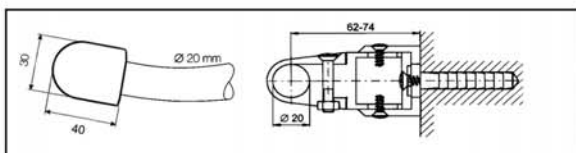

## K

Tip	šírina	visina	snaga[W] 90/70/20
450 / 940	450	940	579
450 / 1290		1290	763
450 / 1640		1640	930
600 / 940	600	940	734
600 / 1290		1290	966
600 / 1640		1640	1177

GARANCIJA  
**5**  
GODINA

TEST PRITISAK DO 30 BARA

## KDO

Tip	šírina	visina	snaga[W] 90/70/20
450 / 940	450	940	569
450 / 1290		1290	770
450 / 1640		1640	969
600 / 940	600	940	728
600 / 1290		1290	985
600 / 1640		1640	1239

GARANCIJA  
**5**  
GODINA

Na osnovu ispitivanja izvršenih u skladu sa standardom  
JUS M.E6.083 i korišćenjem JUS M.E5.100, JUS M.E6.040, JUS  
M.E6.071, JUS M.E6.080, JUS M.E6.081, JUS M.E6.082 i provere  
usaglašenosti tehničkih podataka sa dokumentacijom **izdaje se ...**