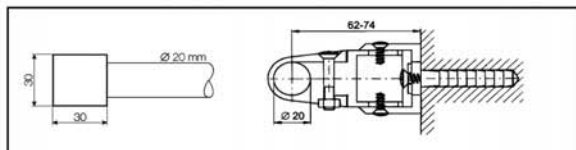

## K

Tip	šírina	visina	snaga[W] 90/70/20
450 / 940	450	940	579
450 / 1290		1290	763
450 / 1640		1640	930
600 / 940	600	940	734
600 / 1290		1290	966
600 / 1640		1640	1177

GARANCIJA  
**5**  
GODINA

TEST PRITISAK DO 30 BARA

## KDO

Tip	šírina	visina	snaga[W] 90/70/20
450 / 940	450	940	569
450 / 1290		1290	770
450 / 1640		1640	969
600 / 940	600	940	728
600 / 1290		1290	985
600 / 1640		1640	1239

GARANCIJA  
**5**  
GODINA

Na osnovu ispitivanja izvršenih u skladu sa standardom  
JUS M.E6.083 i korišćenjem JUS M.E5.100, JUS M.E6.040, JUS  
M.E6.071, JUS M.E6.080, JUS M.E6.081, JUS M.E6.082 i provere  
usaglašenosti tehničkih podataka sa dokumentacijom **izdaje se ...**