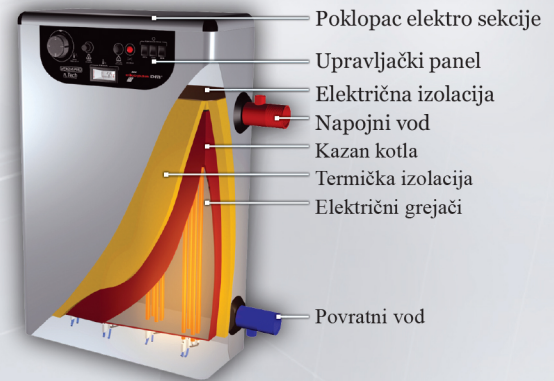

nTech™ VEK Serija

Električni zidni kotlovi 6-48kW

Serija električnih zidnih kotlova nTech™ VEK namenjena je za grejanje stambenih, poslovnih i industrijskih objekata. Male dimenzije i moderan dizajn karakteristike su koje će omogućiti savršeno uklopljene uređaje u Vaš enterijer.

Vrhunski kvalitet uređaja rezultat je spoja tradicije duge 15 godina i izbora pouzdanih komponenti među kojima posebnu pažnju skreću kontaktori renomiranog austrijskog proizvođača i prohromski grejači, dok bogat spisak opreme pruža jednostavnu i bezbednu eksploataciju. Svi uređaji su proizvedeni pod internom kontrolom kvaliteta i poseduju Uverenje o kvalitetu Mašinskog Fakulteta u Nišu. Vaš izbor je logičan.

PowerStep™ automatska kontrola snage upravlja izlaznom snagom uređaja. Tri grejne grupe se uključuju sa kašnjenjem, te dolazi do uštede u potrošnji električne energije i rasterećenja električnih instalacija.*

Grejati se nTech™ VEK kotlom znači grejati se zdravo, komforno i ekološki. Električni kotlovi ne emituju štetna zračenja i zagađenja, a jednostavnost upotrebe prilagođena je brzom i modernom načinu života. Rad uređaja je potpuno automatizovan. Dodavanjem programibilnog sedmodnevnog termostata otvarate mogućnost određivanja preciznog vremena rada grejanja sa regulacijom sobne temperature i to za svaki dan u nedelji.

Inventivna rešenja pomoć su monterima za brzo i lako instaliranje uređaja. Standardno se proizvode dve varijante izvođenja priključka za centralno grejanje: levi ili desni, sa spoljnim navojima. Tu su i dva priključka za povezivanje ventila sigurnosti, vazdušnog ventila i slavine za punjenje i pražnjenje.