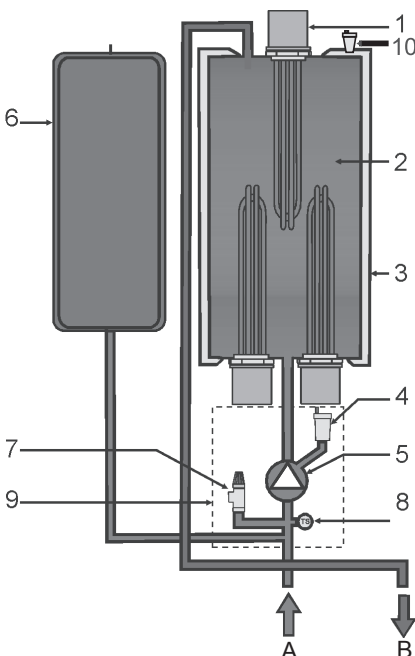

Integrirani sigurnosni i hidraulički delovi

U uređaju eloBLOCK/2 integrirani su cilindrični izmenjivač toplote sa grejnim spiralama, hidraulička grupa i ekspanziona posuda. Hidraulička grupa sastoji se od cirkulacione automatske dvostepene pumpe, senzora pritiska i sigurnosnog ventila.

Upravljačka ploča

Rukovanje novom generacijom uređaja eloBLOCK/2 izuzetno je jednostavno i pregledno zahvaljujući upravljačkoj ploči sa dijagnostičkim LED displejom i podesivim regulatorom za izbor svih postavki sistema grejanja i pripreme tople vode (ukoliko je spojen rezervoar za toplu vodu). Dodatne LED diode na upravljačkoj ploči pružaju informaciju o statusu uređaja.

eloBLOCK/2 u kombinaciji sa rezervoarom za toplu vodu

Uređaj eloBLOCK/2 moguće je kombinovati sa indirektno grejanim rezervoarom za toplu vodu uniSTOR uz pomoć originalnog pribora za hidrauličko povezivanje. Temperatura vode podešava se preko upravljačke ploče uređaja.

Funkcionalna šema uređaja eloBLOCK/2

Upravljačka ploča uređaja eloBLOCK/2

eloBLOCK/2 u nekoliko reči:

- moderan dizajn sa mikroprocesorskom kontrolom rada
- jednostavna i ergonomski prilagođena upravljačka ploča sa LED diodama, dijagnostičkim displejom i potencijometrom
- nazivna snaga: 6, 9, 12, 14, 18, 21, 24 i 28 kW
- monofazni priključak za modele od 6 kW i 9 kW, za ostale modele obavezan trofazni priključak
- sekvencijalno paljenje grejnih spirala uz modulirajući rad
- mogućnost povezivanja uređaja eloBLOCK/2 sa rezervoarom za toplu vodu, podešavanje temperature vode preko upravljačke ploče uređaja
- predpriprema za spajanje na sistem niskotemperaturnog (podnog) grejanja
- moguć rad u zavisnosti od spoljašnje temperature uz upotrebu originalnog pribora
- mogućnost kaskadnog spajanja uređaja eloBLOCK/2 (samo modeli 24 kW i 28 kW)
- zaštita od smrzavanja, zaštita od blokade pumpe
- moguć rad kod oscilacije napona do 175 V
- mogućnost spajanja sobnog termostata (230 V)
- mogućnost ugradnje strujnog limitatora (opcija pribora).